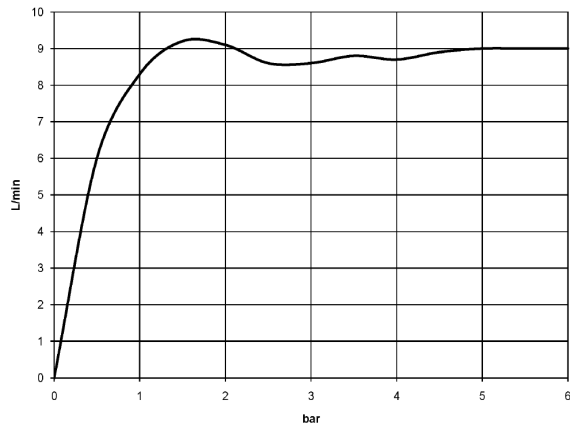

28 002 978

- Ajustable en tres posiciones: COMPACT RAIN, COMPACT SOFT FLOW, COMPACT AQUAPRESSURE FLOW, caudal máx. 9 l/min (a 3 bares)
- Con sistema antical
- Alcahofa de ducha Ø 95mm
- Racor 1/2"

Protección contra reflujo.

	Cromo	28 002 978-00
	Cromo	28 002 978-00 0010
	Platino cepillado	28 002 978-06
	Platino cepillado	28 002 978-06 0010
	Platino	28 002 978-08
	Platino	28 002 978-08 0010
	Latón (Oro 23k)	28 002 978-09
	Latón (Oro 23k)	28 002 978-09 0010
	Latón cepillado (Oro 23k)	28 002 978-28
	Latón cepillado (Oro 23k)	28 002 978-28 0010
	Cromo cepillado	28 002 978-93 0010
	Cromo cepillado	28 002 978-93
	Dark Platinum cepillado	28 002 978-99
	Dark Platinum cepillado	28 002 978-99 0010

28 002 978

mm [inches]

Diagrama de flujo

Certificado

LGA_18610.

28 002 978

Lista de piezas de recambios

N°	Número de artículo	Denominación	Cantidad de montaje	Plazo de entrega
1	09 21 02 115 90	caperuza	1	2
2	09 23 01 039 90	tamiz	1	2
3	09 23 01 077 90	limitador de caudal	1	2
4	04 12 11 071 00 90	duchas	1	2
5	09 30 09 022 90	llave	1	2