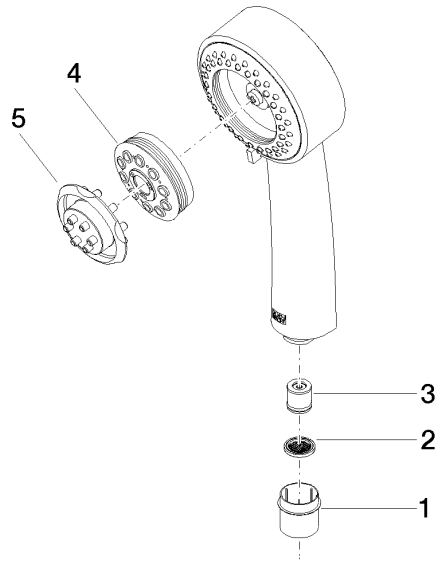

28 002 978

- Ajustable en tres posiciones: COMPACT RAIN, COMPACT SOFT FLOW, COMPACT AQUAPRESSURE FLOW, caudal máx. 9 l/min (a 3 bares)
- Con sistema antical
- Alcahofa de ducha Ø 95mm
- Racor 1/2"

Protección contra reflujo.

	Cromo	28 002 978-00
	Cromo	28 002 978-00 0010
	Platino cepillado	28 002 978-06
	Platino cepillado	28 002 978-06 0010
	Platino	28 002 978-08
	Platino	28 002 978-08 0010
	Latón (Oro 23k)	28 002 978-09
	Latón (Oro 23k)	28 002 978-09 0010
	Latón cepillado (Oro 23k)	28 002 978-28
	Latón cepillado (Oro 23k)	28 002 978-28 0010
	Cromo cepillado	28 002 978-93 0010
	Cromo cepillado	28 002 978-93
	Dark Platinum cepillado	28 002 978-99
	Dark Platinum cepillado	28 002 978-99 0010

28 002 978

mm [inches]

Diagrama de flujo

Certificado

LGA_18610.

28 002 978

Lista de piezas de recambios

N°	Número de artículo	Denominación	Cantidad de montaje	Plazo de entrega
1	09 21 02 115 90	caperuza	1	2
2	09 23 01 039 90	tamiz	1	2
3	09 23 01 077 90	limitador de caudal	1	2
4	04 12 11 071 00 90	duchas	1	2
5	09 30 09 022 90	llave	1	2